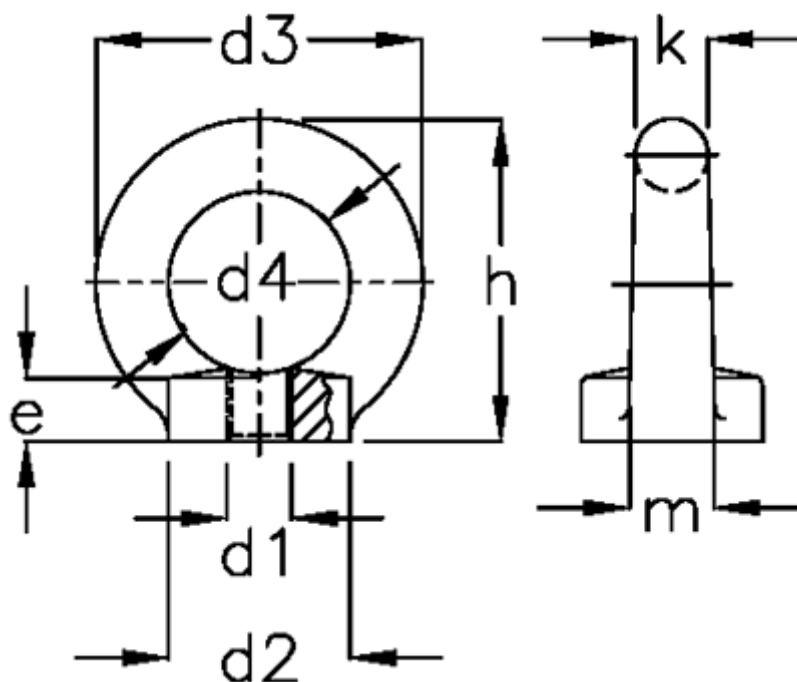

Article number: 20582M16A4  
Description: E+G Lifting eye nuts  
DIN 582-M16-A4

## Measures

d1 = M16	K = 14
d2 = 35	m = 16
d3 = 63	
d4 = 35	
e = 13	
F1 = 7000	
F2 = 5000	
H = 62	